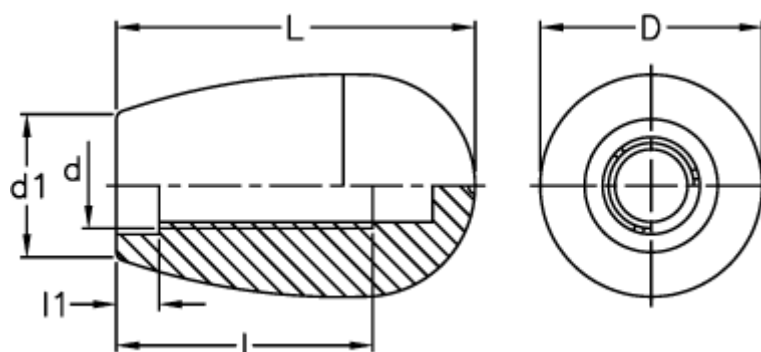

Varenummer: 2304120911  
Beskrivelse: E+G Fingerknop m/indvendig gevind  
I.622/25-M6

## Mål

D = 16  
d1 = 12  
d 6H = M6  
l = 16  
L = 25.0  
l1 = 3.5